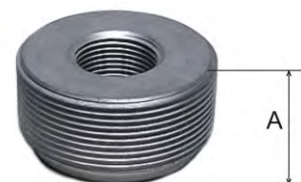

### DESCRIÇÃO:

Bucha de redução adequada para instalações em áreas classificadas com o tipo de proteção Ex d "a prova de explosão", fabricada em liga de alumínio SAE-305 / 329 / 356 / 359 acabamento natural, ferro nodular conforme DIN 1693 GGG42 acabamento galvanizado a fogo, eletrolítico ou aço Inox da serie 300, 304, 316 e 316L.

### Codificação

TBREX/x-aby

**a = Tamanho**  
**b = Tamanho**

**x = Tipo de Material**  
**GE** - Ferro Galv. Eletrolítico  
**GF** - Ferro Galv. a Fogo  
**A** - Alumínio  
**AI** - Aço Inox

**y = Tipo Rosca**  
**B** = BSP  
**N** = NPT

### NORMAS:

ABNT NBR IEC 60079-0  
ABNT NBR IEC 60079-1  
ABNT NBR IEC 60079-31  
ABNT NBR IEC 60529

CÓDIGO	Ø	A*	CÓDIGO	Ø	A*
TBREX/x-21y	3/4" X 1/2"	22	TBREX/x-74y	2.1/2" X 1.1/4"	35
TBREX/x-31y	1" X 1/2"	22	TBREX/x-75y	2.1/2" X 1.1/2"	35
TBREX/x-32y	1" X 3/4"	22	TBREX/x-76y	2.1/2" X 2"	35
TBREX/x-41y	1.1/4" X 1/2"	25	TBREX/x-81y	3" X 1/2"	35
TBREX/x-42y	1.1/4" X 3/4"	25	TBREX/x-82y	3" X 3/4"	35
TBREX/x-43y	1.1/4" X 1"	25	TBREX/x-83y	3" X 1"	35
TBREX/x-51y	1.1/2" X 1/2"	25	TBREX/x-84y	3" X 1.1/4"	35
TBREX/x-52y	1.1/2" X 3/4"	25	TBREX/x-85y	3" X 1.1/2"	35
TBREX/x-53y	1.1/2" X 1"	25	TBREX/x-86y	3" X 2"	35
TBREX/x-54y	1.1/2" X 1.1/4"	25	TBREX/x-87y	3" X 2.1/2"	35
TBREX/x-61y	2" X 1/2"	30	TBREX/x-101y	4" X 1/2"	35
TBREX/x-62y	2" X 3/4"	30	TBREX/x-102y	4" X 3/4"	35
TBREX/x-63y	2" X 1"	30	TBREX/x-103y	4" X 1"	35
TBREX/x-64y	2" X 1.1/4"	30	TBREX/x-104y	4" X 1.1/4"	35
TBREX/x-65y	2" X 1.1/2"	30	TBREX/x-105y	4" X 1.1/2"	35
TBREX/x-71y	2.1/2" X 1/2"	35	TBREX/x-106y	4" X 2"	35
TBREX/x-72y	2.1/2" X 3/4"	35	TBREX/x-107y	4" X 2.1/2"	35
TBREX/x-73y	2.1/2" X 1"	35	TBREX/x-108y	4" X 3"	35