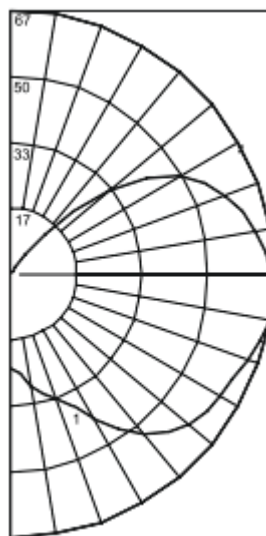

30°

RC	80				70				50			30			10			0
	70	50	30	10	70	50	30	10	50	30	10	50	30	10	50	30	10	10
RW	U:FATOR DE UTILIZAÇÃO																	
K																		
0	67	67	67	67	62	62	62	62	54	54	54	46	46	46	39	39	39	36
1	57	53	49	46	53	49	46	43	42	39	37	35	33	31	29	27	26	23
2	51	44	39	34	47	41	36	32	35	31	28	29	26	23	23	21	19	16
3	45	38	32	27	42	35	30	25	29	25	22	24	21	18	20	17	15	12
4	41	33	27	22	38	30	25	20	25	21	17	21	17	15	17	14	12	9
5	37	29	23	18	34	26	21	17	22	18	14	18	15	12	15	12	10	8
6	34	25	19	15	31	23	18	14	20	15	12	16	13	10	13	10	8	6
7	31	23	17	13	29	21	16	12	18	13	10	15	11	9	12	9	7	5
8	29	20	15	11	27	19	14	10	16	12	9	13	10	7	11	8	6	4
9	27	18	13	10	25	17	12	9	15	11	8	12	9	6	10	10	5	4
10	25	17	12	9	23	16	11	8	13	10	7	11	8	6	9	9	5	3

* Dimensões em milímetros

Direito reservado a Telbra de mudar a qualquer momento as informações dos produtos, bem como acrescentar e/ou tirar produtos da linha.